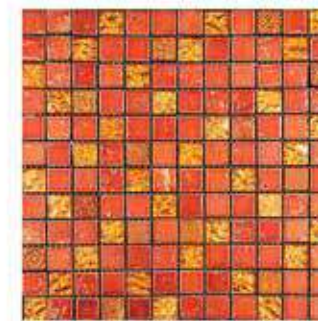

TOSCANA

Toscana Maxi Dark Brown
Sheet Size(mm) : 300*300*8

Toscana Maxi Light Brown
Sheet Size(mm) : 300*300*8

Toscana Light Mocha
Sheet Size(mm) : 300*300*8

Toscana Maxi Black
Sheet Size(mm) : 300*300*8

Toscana Ethnic Sunset
Sheet Size(mm) : 300*300*8