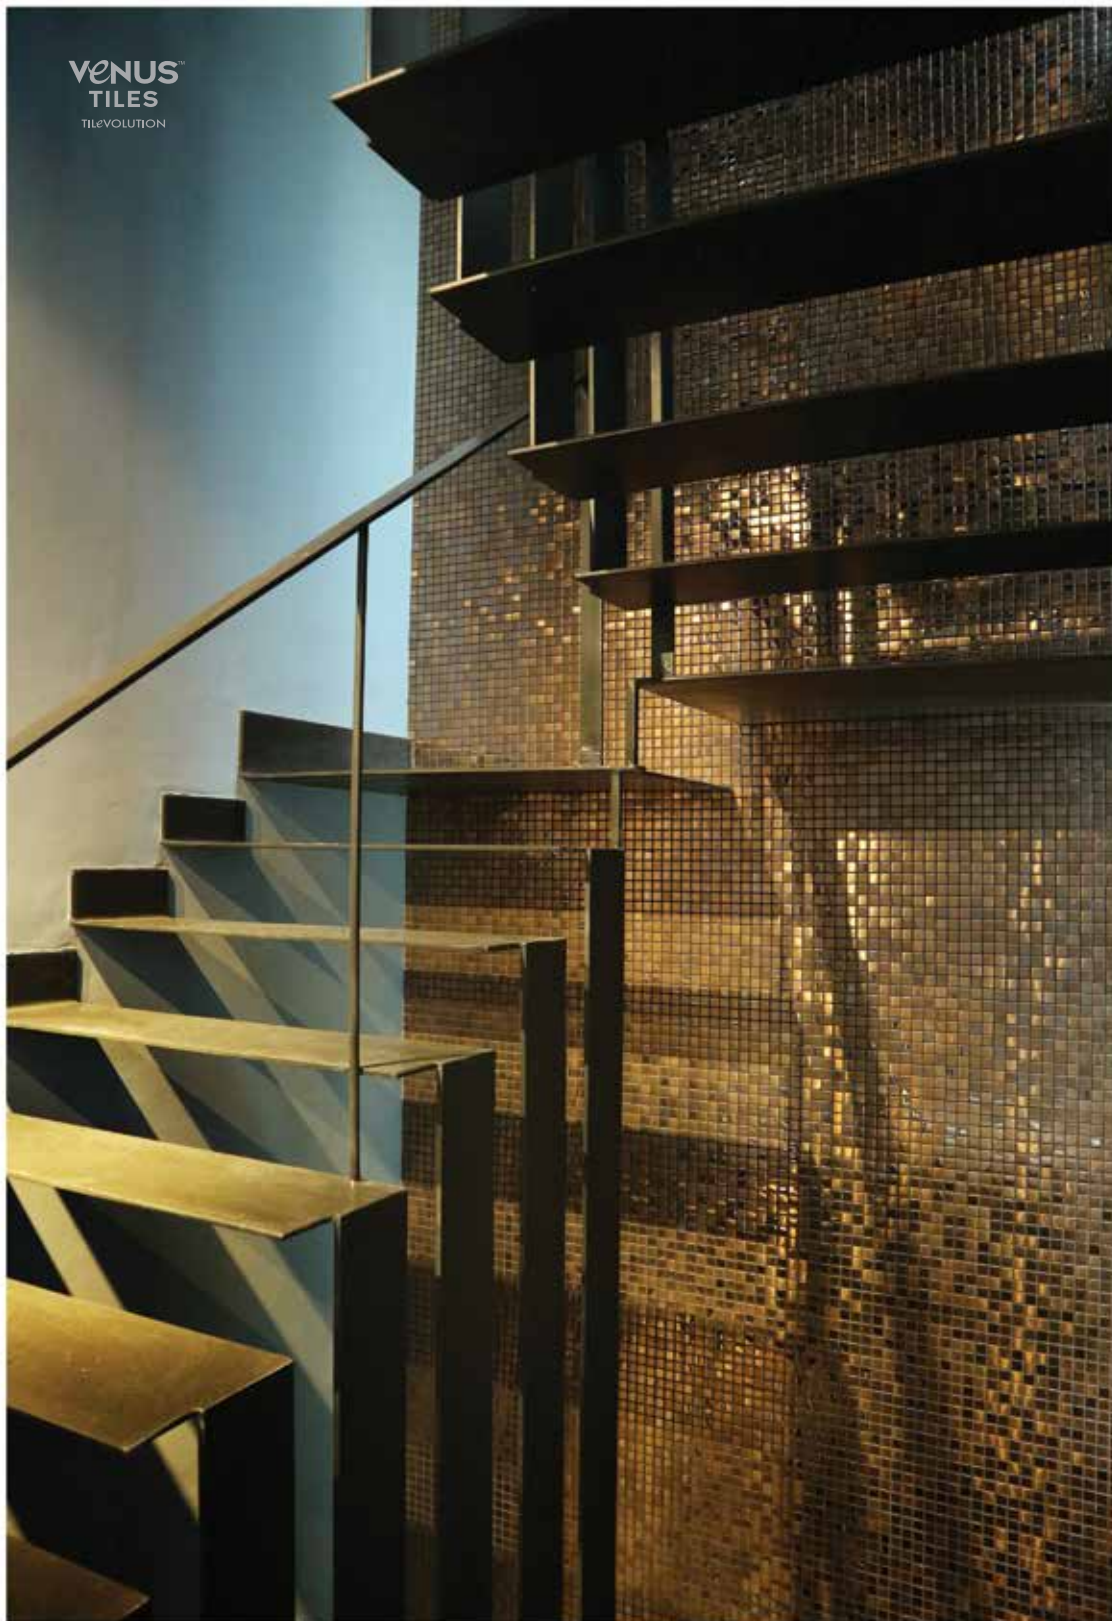

Toscana Ethnic Violet
Sheet Size(mm) : 300*300*8

Toscana Bay Silver White

Toscana Bay Silver Black

DELUXE

Deluxe Gold
Material : Metal mix (matte & light)

Deluxe Bronze
Material : Metal (light, matte)

Deluxe Platinum
Material : Metal matte